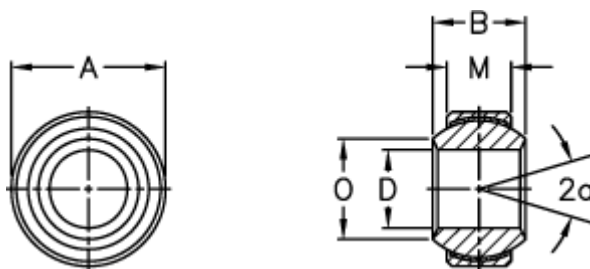

Varenummer: 03406142
Beskrivelse: Fluro Ledleje GXSW 14.29

Mål

A	= 29	Størrelse	= 14.29
a (grader)	= 16	Tilladelige o/min	= 260
B	= 19	Vægt	= 56
D	= 14		
Dynamisk belastning C (kN)	= 42		
M	= 13.5		
O	= 16.8		
Statisk belastning C0 (kN)	= 70		